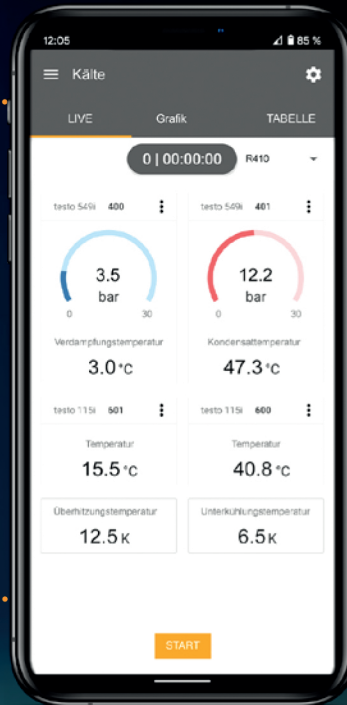

Jedna App - nekonečne veľa možností

Na stiahnutie bezplatne

Vitajte v novom digitálnom veku meracej technológie. S aplikáciou testo Smart App urobíte zo svojho smartfónu mobilné a multifunkčné veliteľské centrum pre všetky aplikácie týkajúce sa chladiacich, klimatizačných a vykurovacích systémov. Spolu s meracími prístrojmi s podporou Bluetooth® a inteligentnými sondami od spoločnosti Testo vás to optimálne vybaví do budúcnosti a pripraví na všetko, čo príde potom.

Digitálne analyzátory chladenia

testo Smart Probes

Teplota

Vácuüm

Vlhkost

Prietok

Meracie prístroje elektrických veličín

Download
bezplatne

Pre Android
a IOS

ProTechnika, s. r. o.
Černyševského 26
851 01 Bratislava - Petržalka
email: info@protechnika.sk
tel.: 0903 410 952
www.protechnika.sk