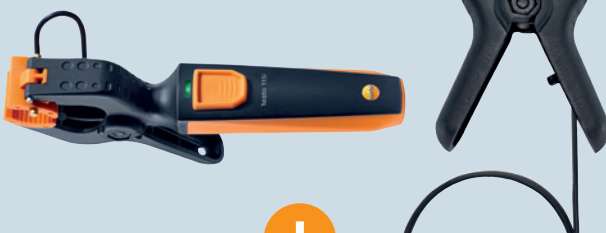

Sonda teploty

S káblom alebo bez neho na meranie na rúrkach s priemerom 6 - 35 mm