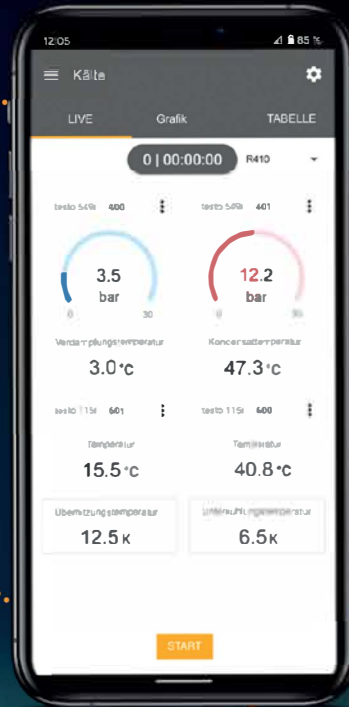

Jedna App - nekonečne veľa možností

Na stiahnutie bezplatne

Vitajte v novom digitálnom veku meracej technológie. S aplikáciou testo Smart App urobíte zo svojho smartfónu mobilné a multifunkčné veliteľské centrum pre všetky aplikácie týkajúce sa chladiacich, klimatizačných a vykurovacích systémov. Spolu s meracími prístrojmi s podporou Bluetooth® a inteligentnými sondami od spoločnosti Testo vás to optimálne vybaví do budúcnosti a pripraví na všetko, čo príde potom.

Digitálne analyzátory chladenia