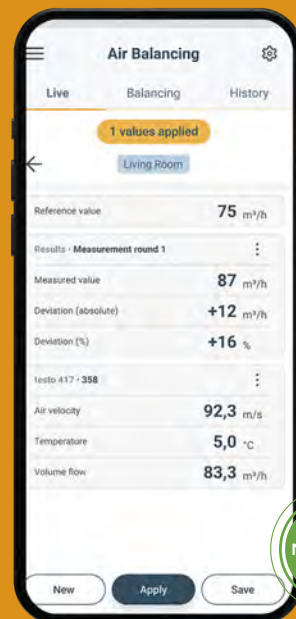

Měřicí programy PRO

Objevte je nyní v aplikaci testo Smart