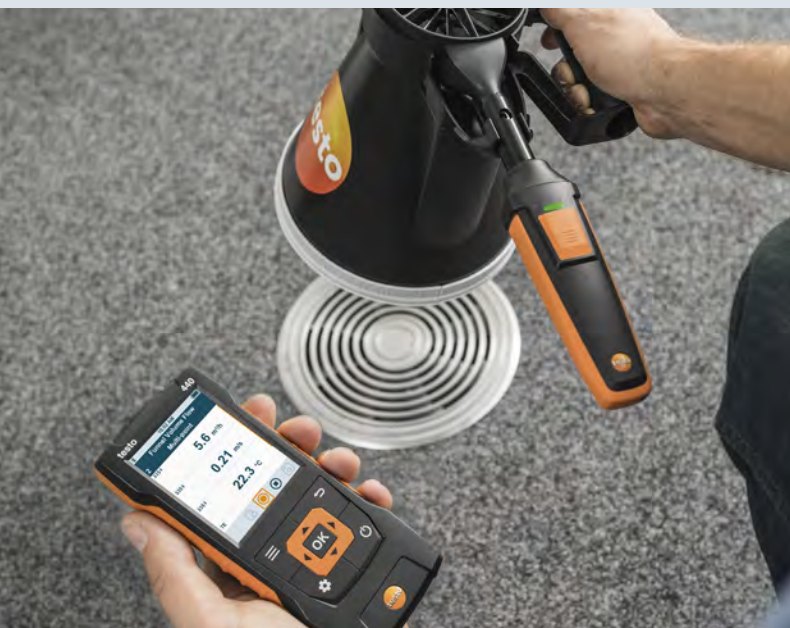

Ideální pro měření na filtrech, ve ventilačních kanálech a na vzduchových/stropních vyústkách: **testo 440 delta P výhodná kombinovaná sada 2 pro měření proudění s Bluetooth®**
Obj. číslo 0563 4410 **1.715,- EUR**