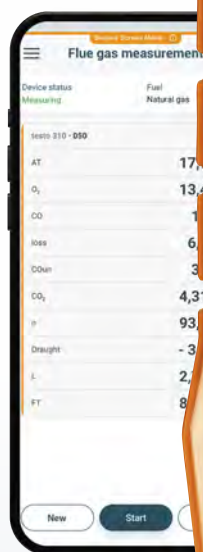

TIP PRO NÁSTROJ

Další úroveň MĚŘENÍ SPALIN.

Testo 300 NEXT LEVEL – až pro čtyři další paralelní měření.

Chcete-li jako topenář odvádět prvotřídní práci, potřebujete flexibilitu, efektivitu a nové chytré způsoby práce s budoucími technologiemi. A přesně to nabízí Testo 300 NEXT LEVEL. Pomocí integrovaného BLUETOOTH® KONEKTORU se automaticky připojuje k chytrým sondám Testo, což umožňuje provádět až čtyři další měření současně - ušetříte tak

Ať už řešíte plynový kotel, hybridní systém nebo tepelné čerpadlo, instalaci, servis nebo údržbu: s měřicí technikou Testo a digitálním chytrým světem Testo můžete úkoly zvládnout v rekordním čase.

spoustu času a stresu v každodenním životě. Pomocí aplikace testo Smart se všechny naměřené hodnoty odesílají přímo do chytrého telefonu nebo tabletu a odtud je lze přímo odeslat e-mailem. Kéž by šlo vše vyřídit tak rychle jako měření spalin s Testo.

Ještě více funkcí, které šetří čas:

- ▶ Praktická **FUNKCE DRUHÉ OBRAZOVKY**
- ▶ **CHYTRÝ DOTYKOVÝ DISPLEJ** s rychlou odezvou
- ▶ **BLUETOOTH® KONEKTOR** až pro 4 další paralelní měření
- ▶ Snadná dokumentace v **aplikaci testo SMART**