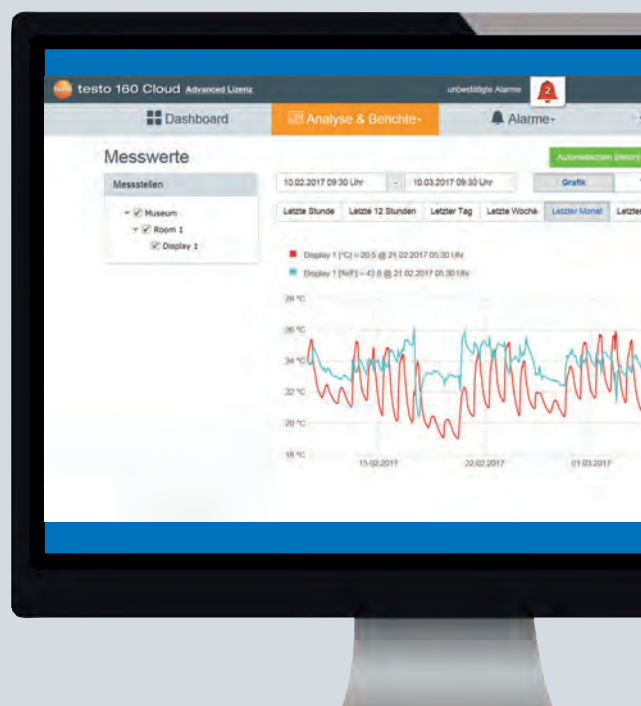

Maximálna flexibilita s licenciou Advanced:

- Voľne nastaviteľný interval merania
- Reporty automaticky zasielané e-mailom spĺňajú povinnosť dokumentácie
- Viac užívateľských profilov - dôležité napríklad pri viacerých stanovištiach
- Vysielanie alarmu tiež pomocou SMS