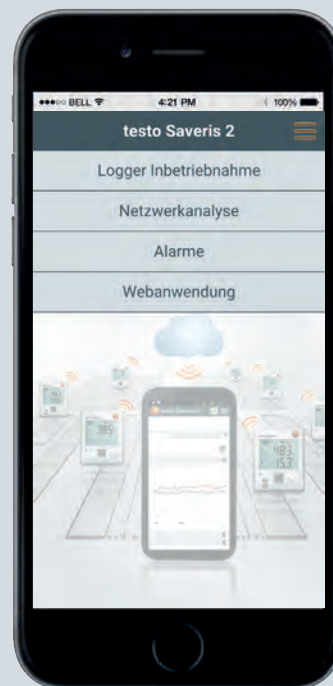

Management dát

testo Saveris 2 App

S aplikáciou testo Saveris 2 pre systémy iOS a Android teraz obsluhujete systém záznamníkov dát WLAN testo 160 ešte jednoduchšie a flexibilnejšie.

Efektívne uvedenie do prevádzky*:

- Jednoduché rozpoznávanie a výber siete WLAN
- Rýchle uvedenie viacerých paralelných záznamníkov do prevádzky

Jednoduchá analýza siete*:

- Kontrola sily a dosahu vašej siete WLAN
- Vytvorenie a odoslanie protokolu o stave

Spoľahlivé funkcie alarmu:

- Oznámenie pri narušení hraničnej hodnoty
- Možnosť kombinácie alarmu vyslaného e-mailom alebo SMS

* Tieto funkcie sú k dispozícii vo verzii testo Saveris App pre Android.

testo Saveris 2 App