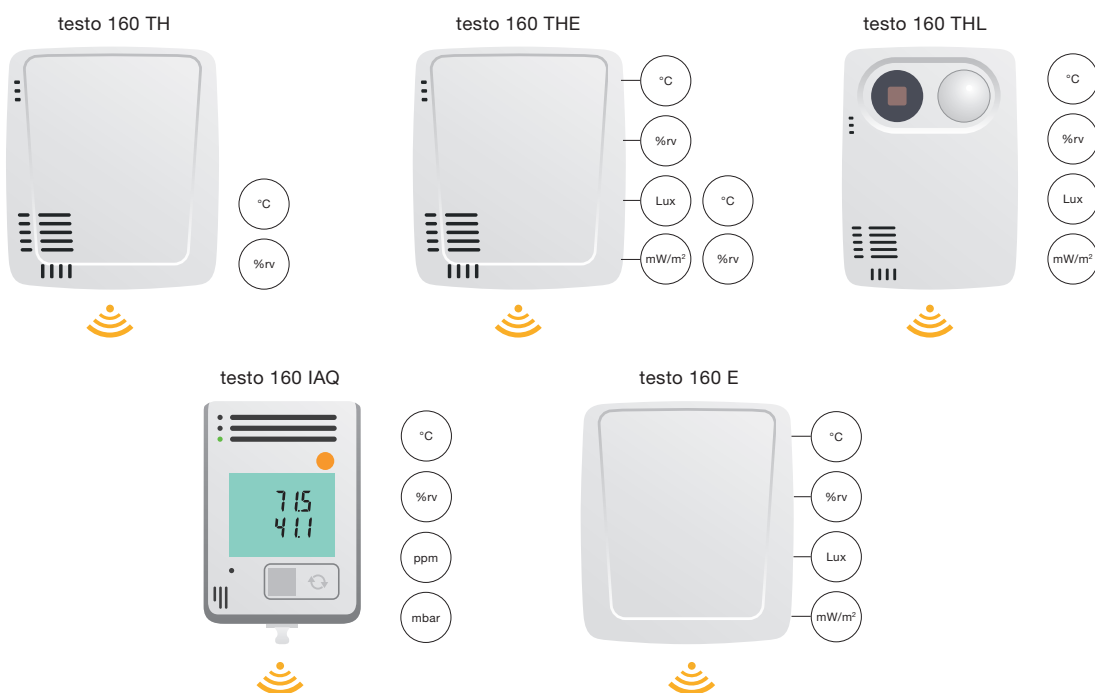

Hlásenie alarmu prostredníctvom SMS alebo e-mailu

Nenápadný dizajn a rozmerovo malá konštrukcia

Kryt Deco - Cover pre optimálne individuálne prispôsobenie záznamníka okolia

testo Saveris 2 App
zadarmo na stiahnutie

Monitorovací systém testo 160 sleduje okolité podmienky vo vitrínach, výstavných priestoroch a despozitároch. Záznamníky prenášajú namerané hodnoty pomocou WLAN na online úložisko (Testo-Cloud). Všetky dáta môžete kedykoľvek vyvolať pomocou aplikácie testo Saveris 2 alebo cez počítač / tablet / chytrý telefón a internetový vyhľadávač. Pri narušení hraničných hodnôt nasleduje okamžité vysielanie alarmu prostredníctvom SMS správy a / alebo e-mailom. Pre intenzitu osvetlenia je možné tiež vyslať alarm vtedy, keď je množstvo svetla nahromadené v priebehu dňa, týždňa alebo mesiaca prekročí hraničnú hodnotu.

Vďaka voliteľnému a individuálne prispôsobiteľnému krytu Deco - Cover možno záznamníky nenápadne integrovať na výstavách a vo vitrínach. Teplotná a vlhkosťná sonda s priechodkou je ideálna pre sledovanie malých vitrín, na ktoré nie je možné umiestniť záznamník dát. Záznamník testo 160 Vám umožňuje kontrolovať všetky rozhodujúce parametre okolitých podmienok pre zachovanie hodnoty exponátov a splnenie povinností ohľadom dokumentácie.

○ integrovaný senzor ○ pripojiteľná sonda

testo 160 Cloud

Naše balíčky

Testo 160 Cloud je centrálny obslužný prvok monitorovacieho systému testo 160. Tu môžete svoj rádiový záznamník dáť konfigurovať, nastaviť alarmy pre hraničné hodnoty, a vyhodnocovať namerané dáta. Aby ste mali k testo 160 Cloud prístup, musíte sa najprv zaregistrovať na www.museum.saveris.net.