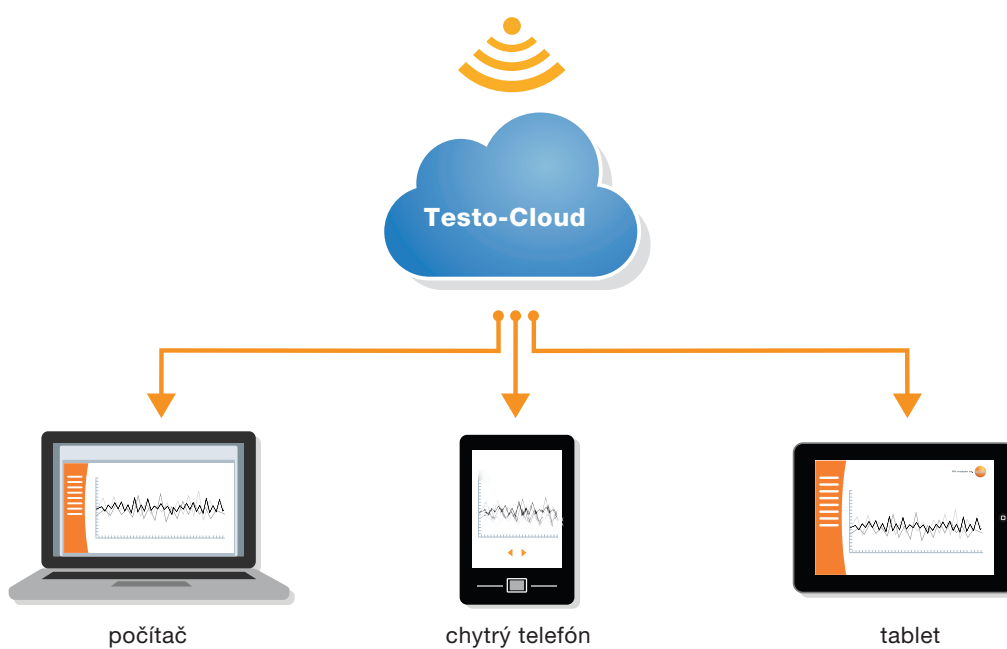

Monitorovací systém

testo 160 – Monitorovací systém pre sledovanie teploty, vlhkosti, intenzity osvetlenia, UV žiarenia a koncentrácie CO₂

Prenos nameraných hodnôt do úložiska Cloud pomocou WLAN

Všetky namerané dáta sú dostupné kedykoľvek na chytrom telefóne / tablete / PC

Hlásenie alarmu prostredníctvom SMS alebo e-mailu

Nenápadný dizajn a rozmerovo malá konštrukcia

Kryt Deco - Cover pre optimálne individuálne prispôsobenie záznamníka okolia

testo Saveris 2 App
zadarmo na stiahnutie

Monitorovací systém testo 160 sleduje okolité podmienky vo vitrínach, výstavných priestoroch a despozitároch. Záznamníky prenášajú namerané hodnoty pomocou WLAN na online úložisko (Testo-Cloud). Všetky dáta môžete kedykoľvek vyvolať pomocou aplikácie testo Saveris 2 alebo cez počítač / tablet / chytrý telefón a internetový vyhľadávač. Pri narušení hraničných hodnôt nasleduje okamžité vysielanie alarmu prostredníctvom SMS správy a / alebo e-mailom. Pre intenzitu osvetlenia je možné tiež vyslať alarm vtedy, keď je množstvo svetla nahromadené v priebehu dňa, týždňa alebo mesiaca prekročí hraničnú hodnotu.

○ integrovaný senzor ○ pripojiteľná sonda

testo 160 Cloud

Naše balíčky

Testo 160 Cloud je centrálny obslužný prvok monitorovacieho systému testo 160. Tu môžete svoj rádiový záznamník dáť konfigurovať, nastaviť alarmy pre hraničné hodnoty, a vyhodnocovať namerané dáta. Aby ste mali k testo 160 Cloud prístup, musíte sa najprv zaregistrovať na www.museum.saveris.net.