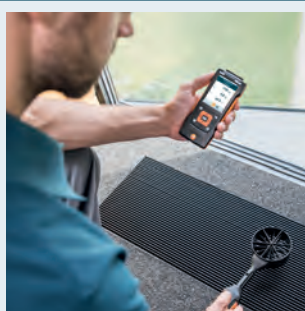

Měření objemového průtoku na výústkách.

100 mm vrtulková sonda

- Pro objemový průtok a současně stanovení (0,3 až 35 m/s) rychlosti proudění, objemového průtoku a teploty vzduchu
- Ideální pro měření odváděného vzduchu s pomocí sady trychtýřů testovent 417
- Přesné výsledky i při měření turbulentního proudění díky možnosti objednání sady trychtýřů a usměrňovače proudění
- Pro použití s přístrojem testo 440