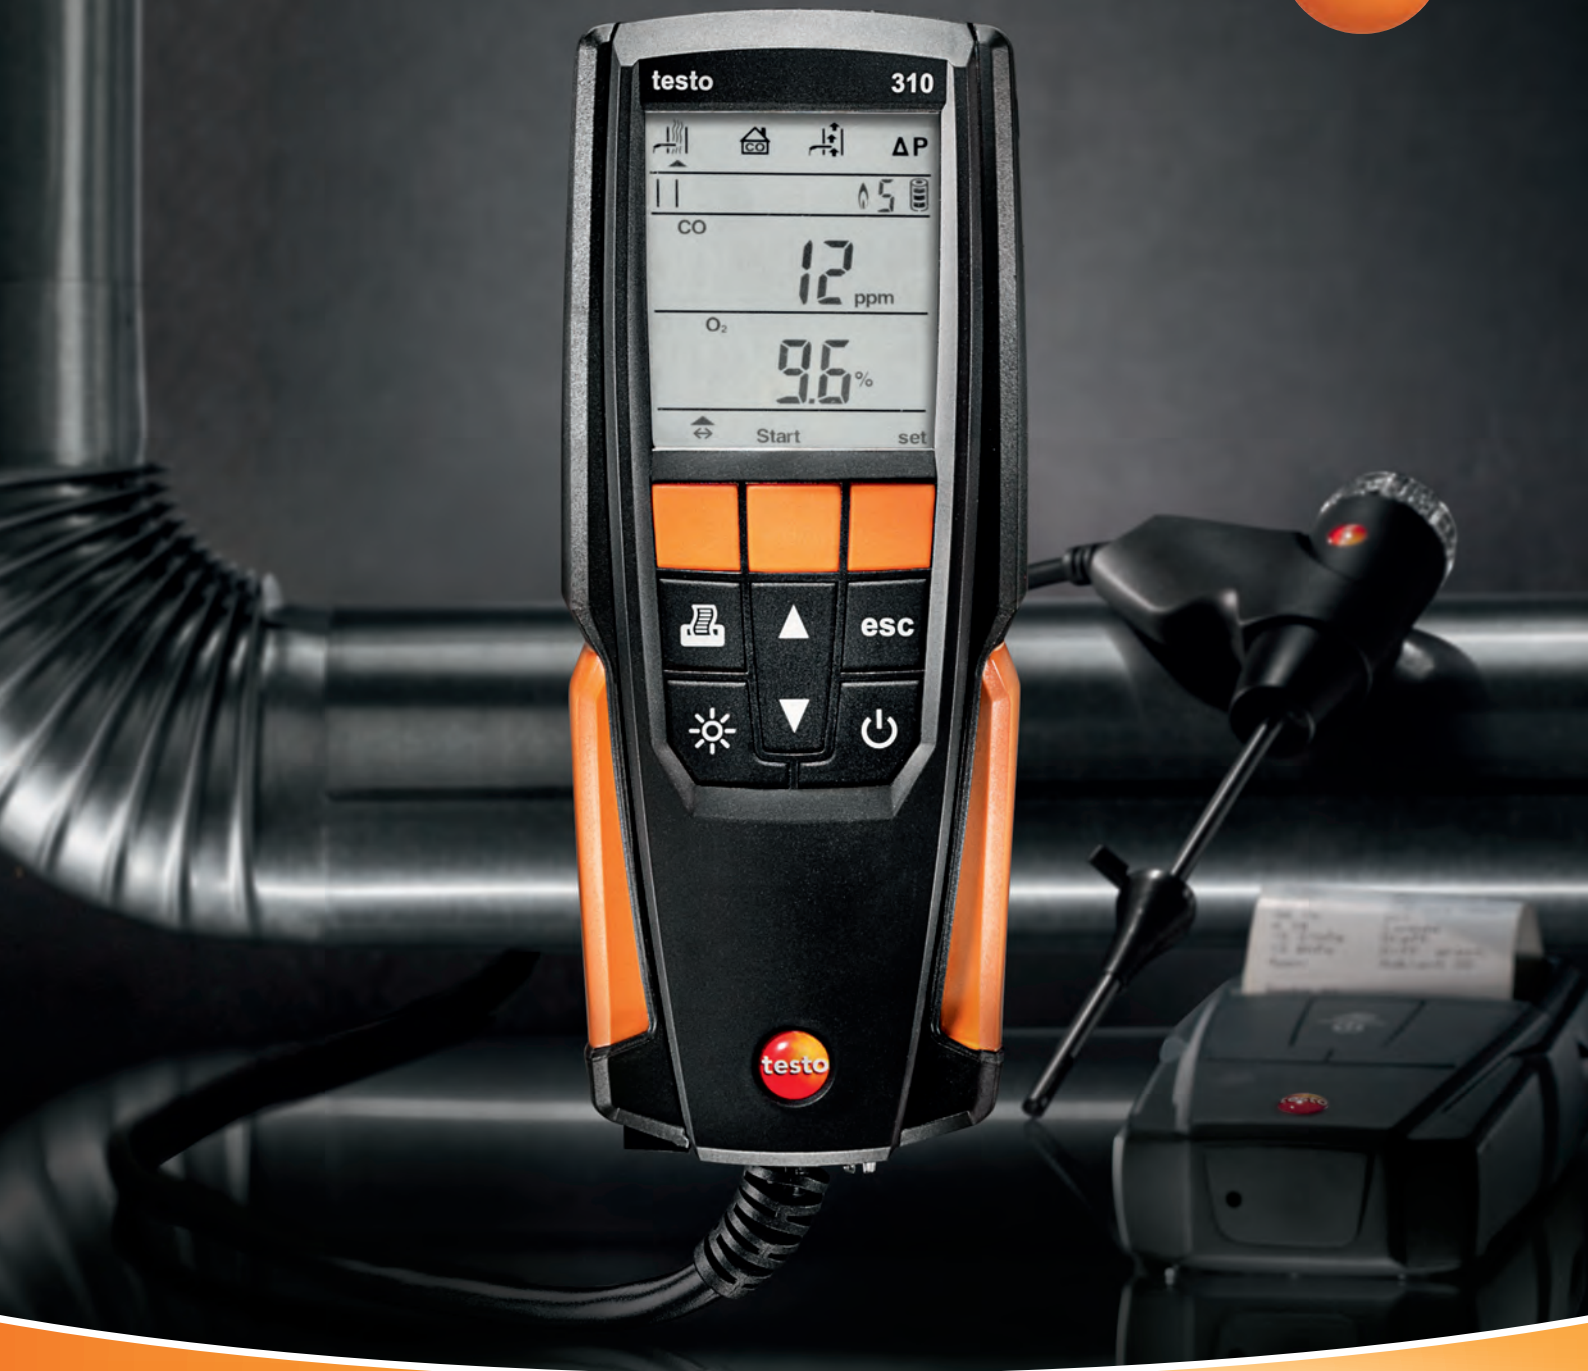

testo 310 - nejlevnější analyzátor na trhu.

testo 310 sada analyzátoru

testo 310 včetně akumulátoru pro měření O₂, CO, hPa, a °C; sonda 180 mm s kónusem; silikonová hadička pro měření tlaku; filtr nečistot a ucpávky 10 ks

Obj. číslo 0563 3100 **542,- €**

testo 310 sada analyzátoru s tiskárnou

testo 310 včetně akumulátoru pro měření O₂, CO, hPa, a °C; IR tiskárna (0554 3100) sonda 180 mm s kónusem; silikonová hadička pro měření tlaku; filtr nečistot a ucpávky 10 ks; 2 roličky termopapíru pro tiskárnu

Obj. číslo 0563 3110 **683,- €**