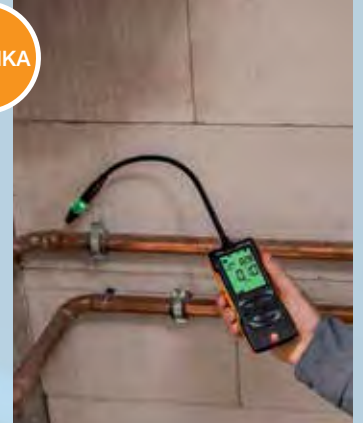

testo 316-1

Detektor úniku plynu testo 316-1 s pružnou sondou včetně tašky a baterie

NOVINKA

Obj.č.: 0560 3162
Cena: 280,- EUR

Základní sada

Základní sada obsahuje: testo 324, výstupní protokol z výroby, napájecí zdroj a Bluetooth, dále systémový kufr, manuální zkušební čerpadlo, adaptér pro měření na plynových kotlích, vysokotlakou stupňovitou zátku 3/4" + 1 1/4", software testo EasyHeat PC

a zdarma: